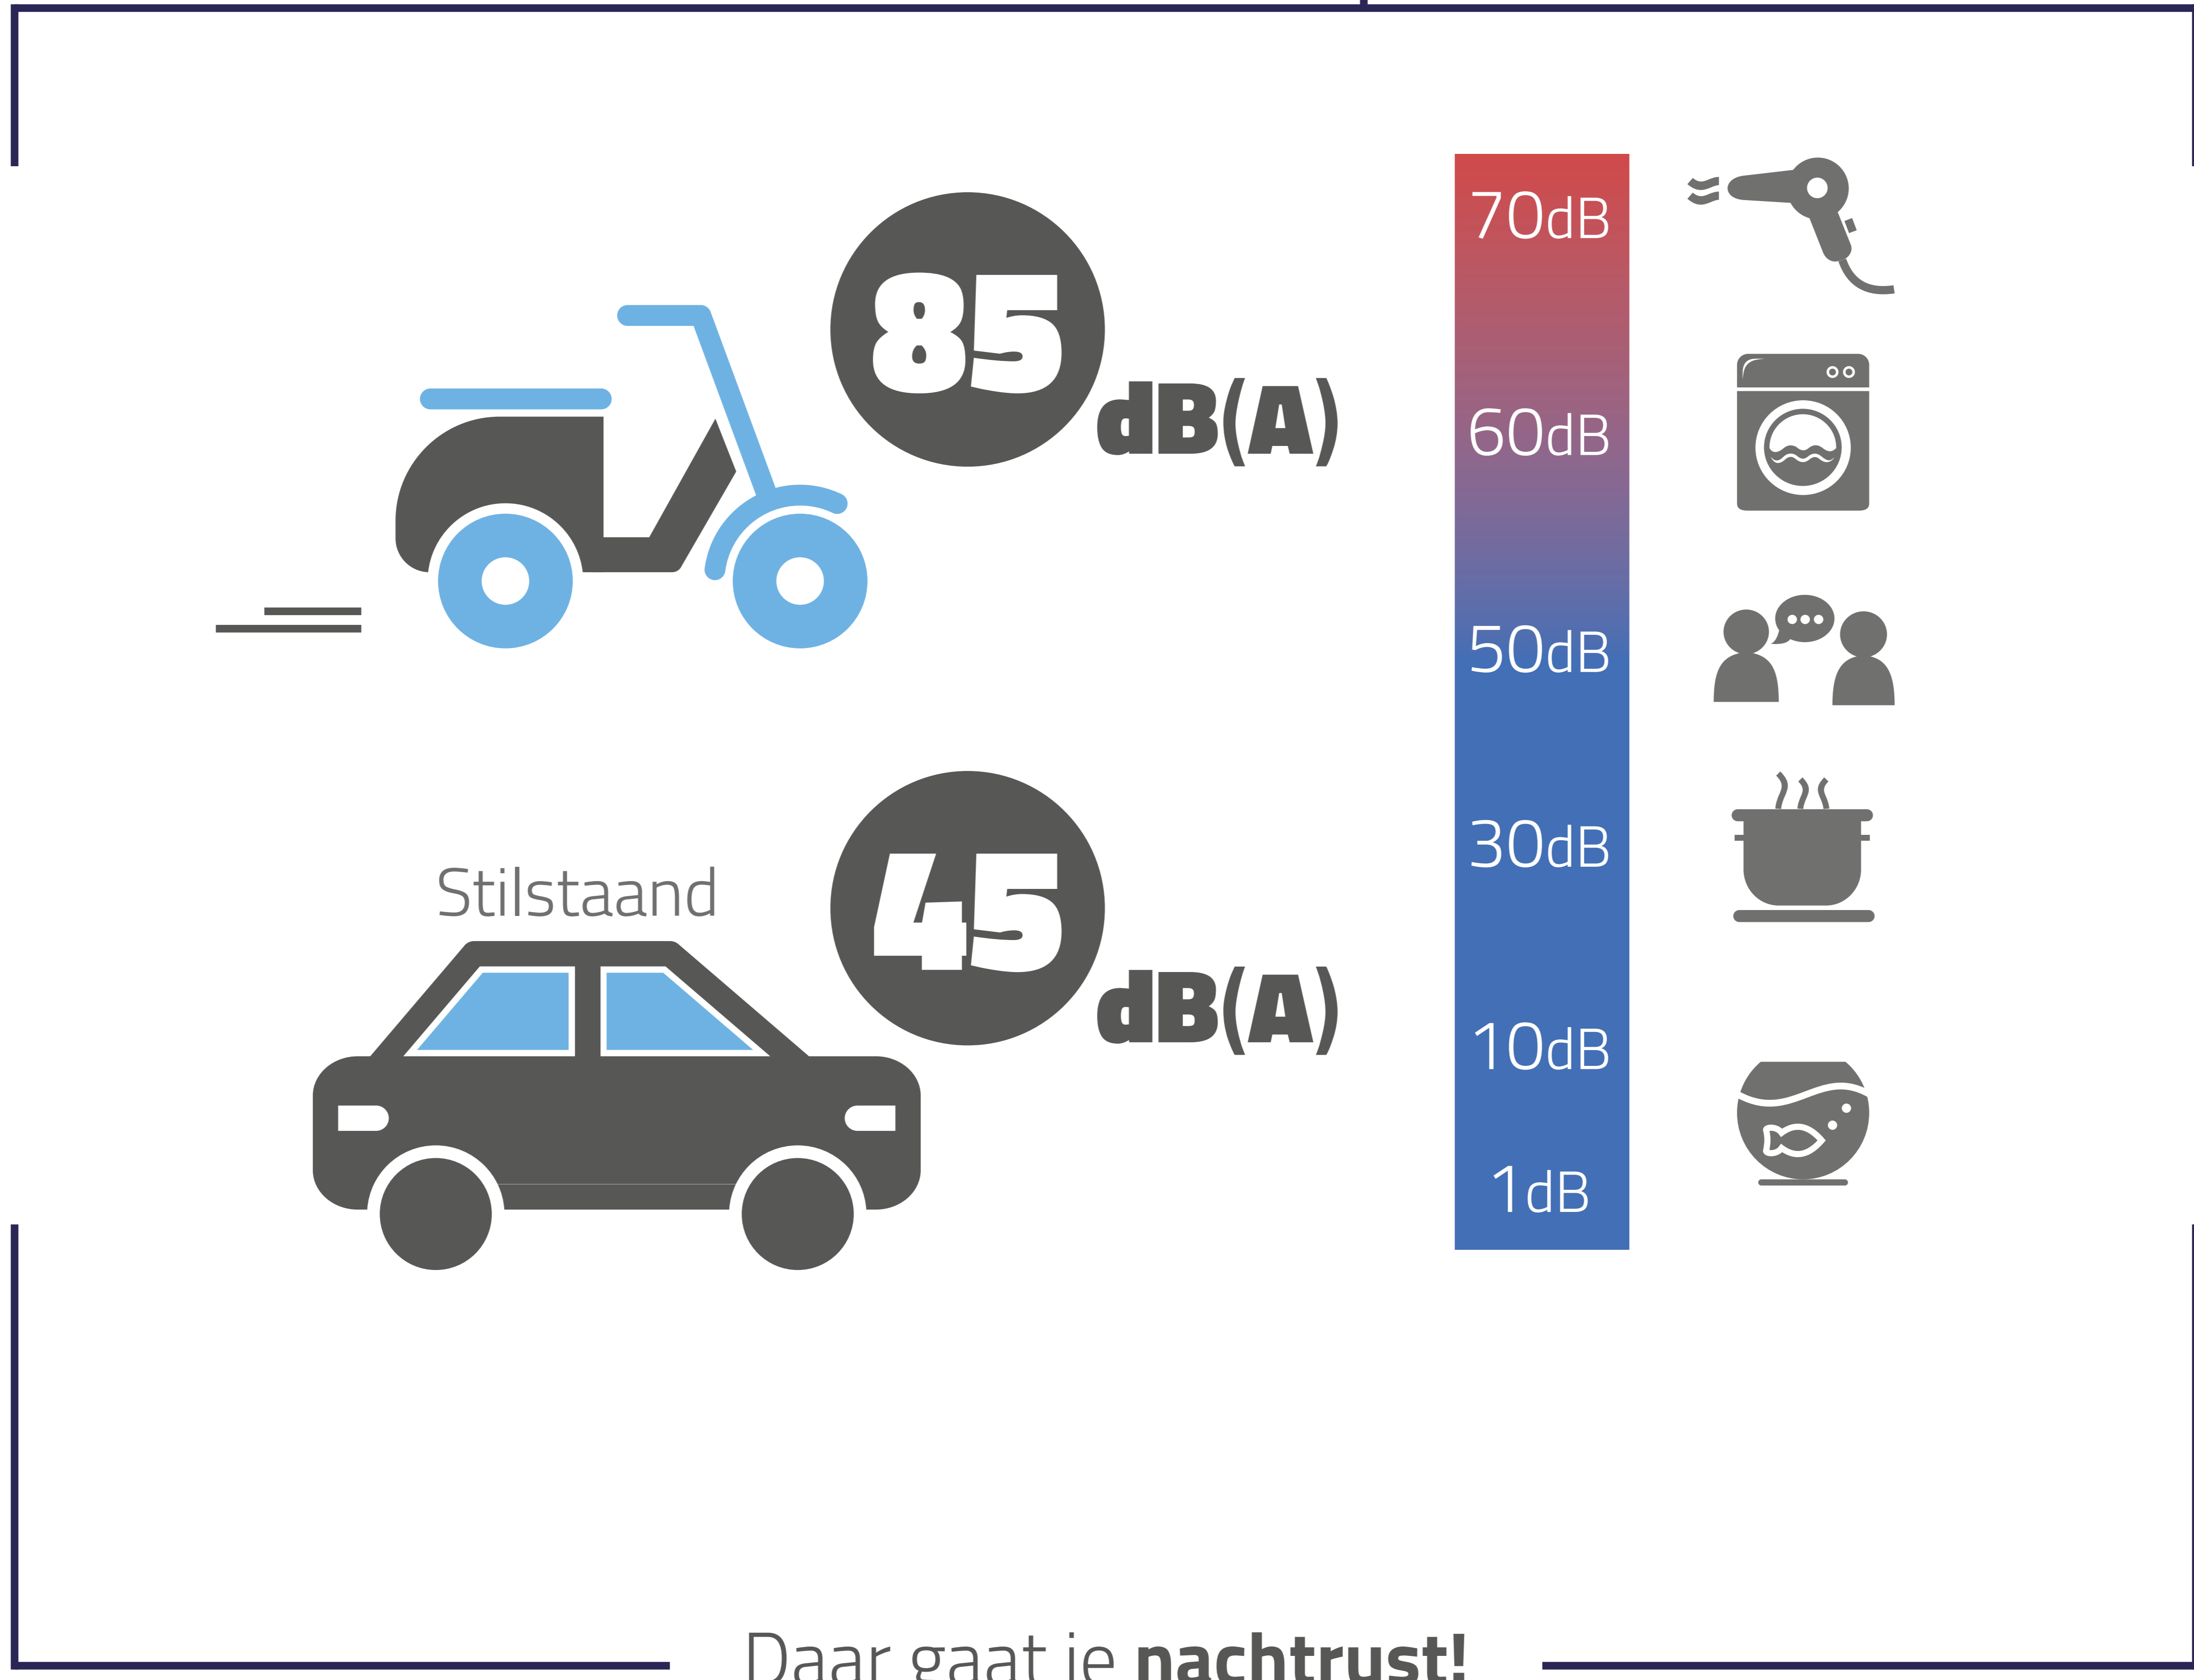

Warmtepompen, echte lawaaimakers

Stel je voor...
je ligt 's nachts in bed

En vlak naast je bed
hoor je een hard geluid...

En het geluid van een warmtepomp?

Wist je dat

Er in het kader van het energieakkoord wordt gestreefd naar 500.000 warmtepompen in de woningbouw in 2020. Momenteel zijn we bijna op de helft.

35 dB(A)

De grenswaarde in de nacht voor installaties is in Nederland 35 dB(A) op de gevel van de burens.

50 dB(A) DE OPLOSSING 35 dB(A)

Warmtepomp - 50 dB(A)

Geluidsisolerende omkasting wordt om de warmtepomp gebouwd

Warmtepomp - 35 dB(A)

MERFORD